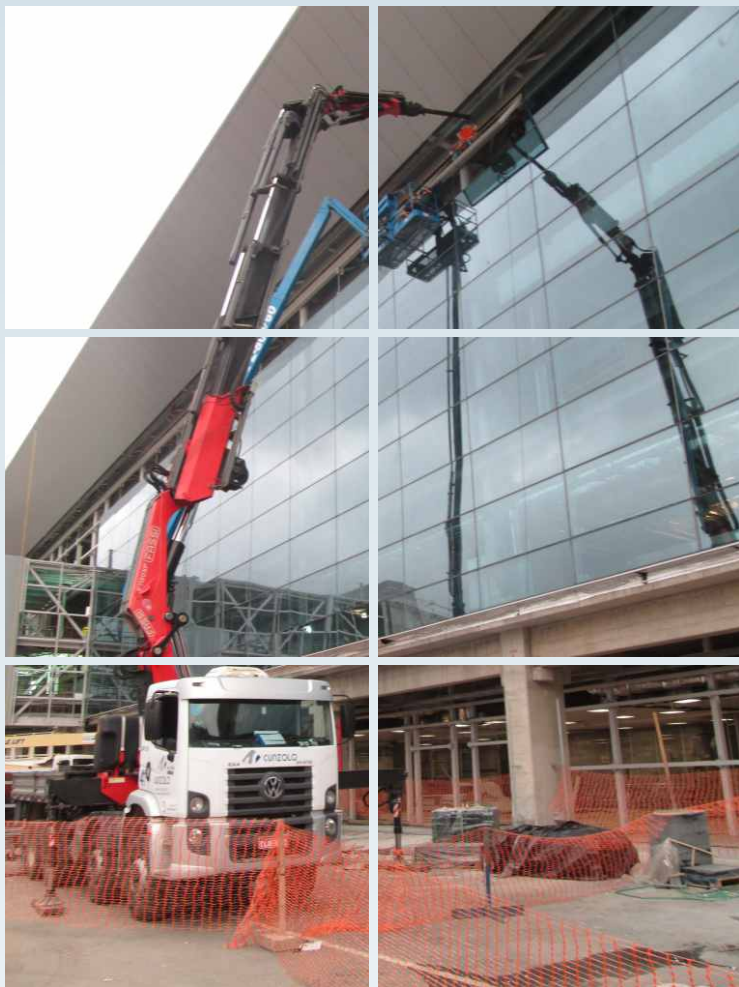

- Guindastes - capacidade desde 08 até 275t;
- Remoção Industrial;
- Transporte Pesado;
- Plataformas Aéreas - alcance até 43m de altura;
- Treinamento para operadores de plataforma aérea;
- Torres de iluminação;
- Empilhadeiras - capacidade até 20t;
- Estudos de Rigging.

Guindastes Rodoviários

Guindastes Rodoviários Telescópicos

Com grande capacidade de içamento até 275t.

Indicados para operações que necessitem de grande área de alcance, podendo ser considerado a utilização de uma lança auxiliar (JIB).

Utilizados preferencialmente para operações em área livre, mas podem ser utilizados até em remoção industrial em ambientes fechados dependendo do caso.

Guindastes Articulados

Guindastes Articulados

Montados sobre caminhões rodoviários, possuem lança principal e auxiliar articulada. Indicado para operações em espaços com limitações, possuindo a capacidade de trabalhar a zero grau e até “negativamente”, para o caso de serviços em inspeções de ponte.

São equipamentos versáteis com dimensões reduzidas em comparação aos guindastes rodoviários do tipo telescópico.

Um diferencial dos equipamentos da Cunzolo é o controle remoto sem fio (wireless), o que proporciona ao operador estar afastado do equipamento e próximo a carga a ser içada, proporcionando a maior segurança diminuindo a velocidade das operações. Possui lança JIB telescópica.