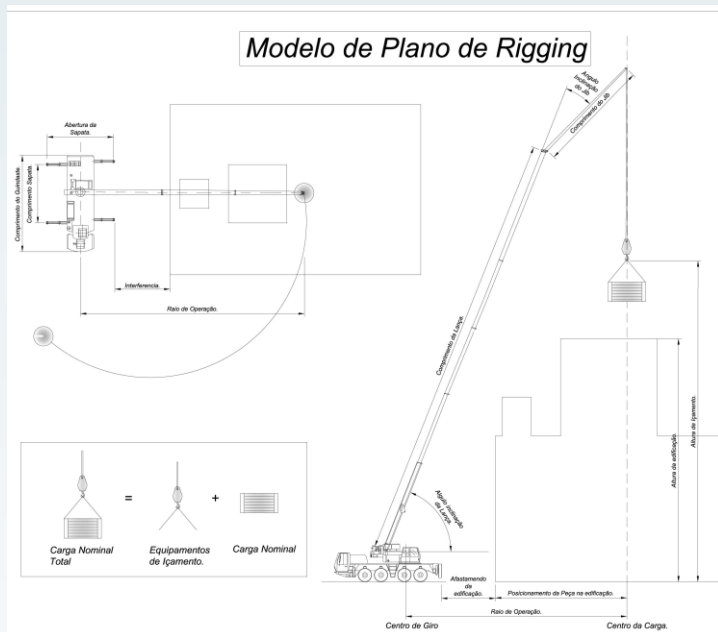

Utilizados preferencialmente para operações em área livre, mas podem ser utilizados até em remoção industrial em ambientes fechados dependendo do caso.

Guindastes Articulados

Guindastes Articulados

Montados sobre caminhões rodoviários, possuem lança principal e auxiliar articulada. Indicado para operações em espaços com limitações, possuindo a capacidade de trabalhar a zero grau e até “negativamente”, para o caso de serviços em inspeções de ponte.

Possuem a capacidade em se locomover com a carga (consulte tabela específica)

Indicado para trabalho em manutenção em plantas industriais (fábricas) e Obras civís.

Guindastes Industriais

Guindastes Industriais

Estudo de Rigging

O plano de Rigging além de garantir e informar o correto içamento da peça, o auxilia diminuindo o tempo, pois indica a correta forma de patolamento e realização das amarrações.

Com este estudo aumentamos a segurança nas operações, pois observamos todos os fatores que podem interferir no içamento, seja a remoção de uma fiação existente, área limitada ao patolamento e giro do contra peso, entre outros pontos que possam intervir para uma operação segura.